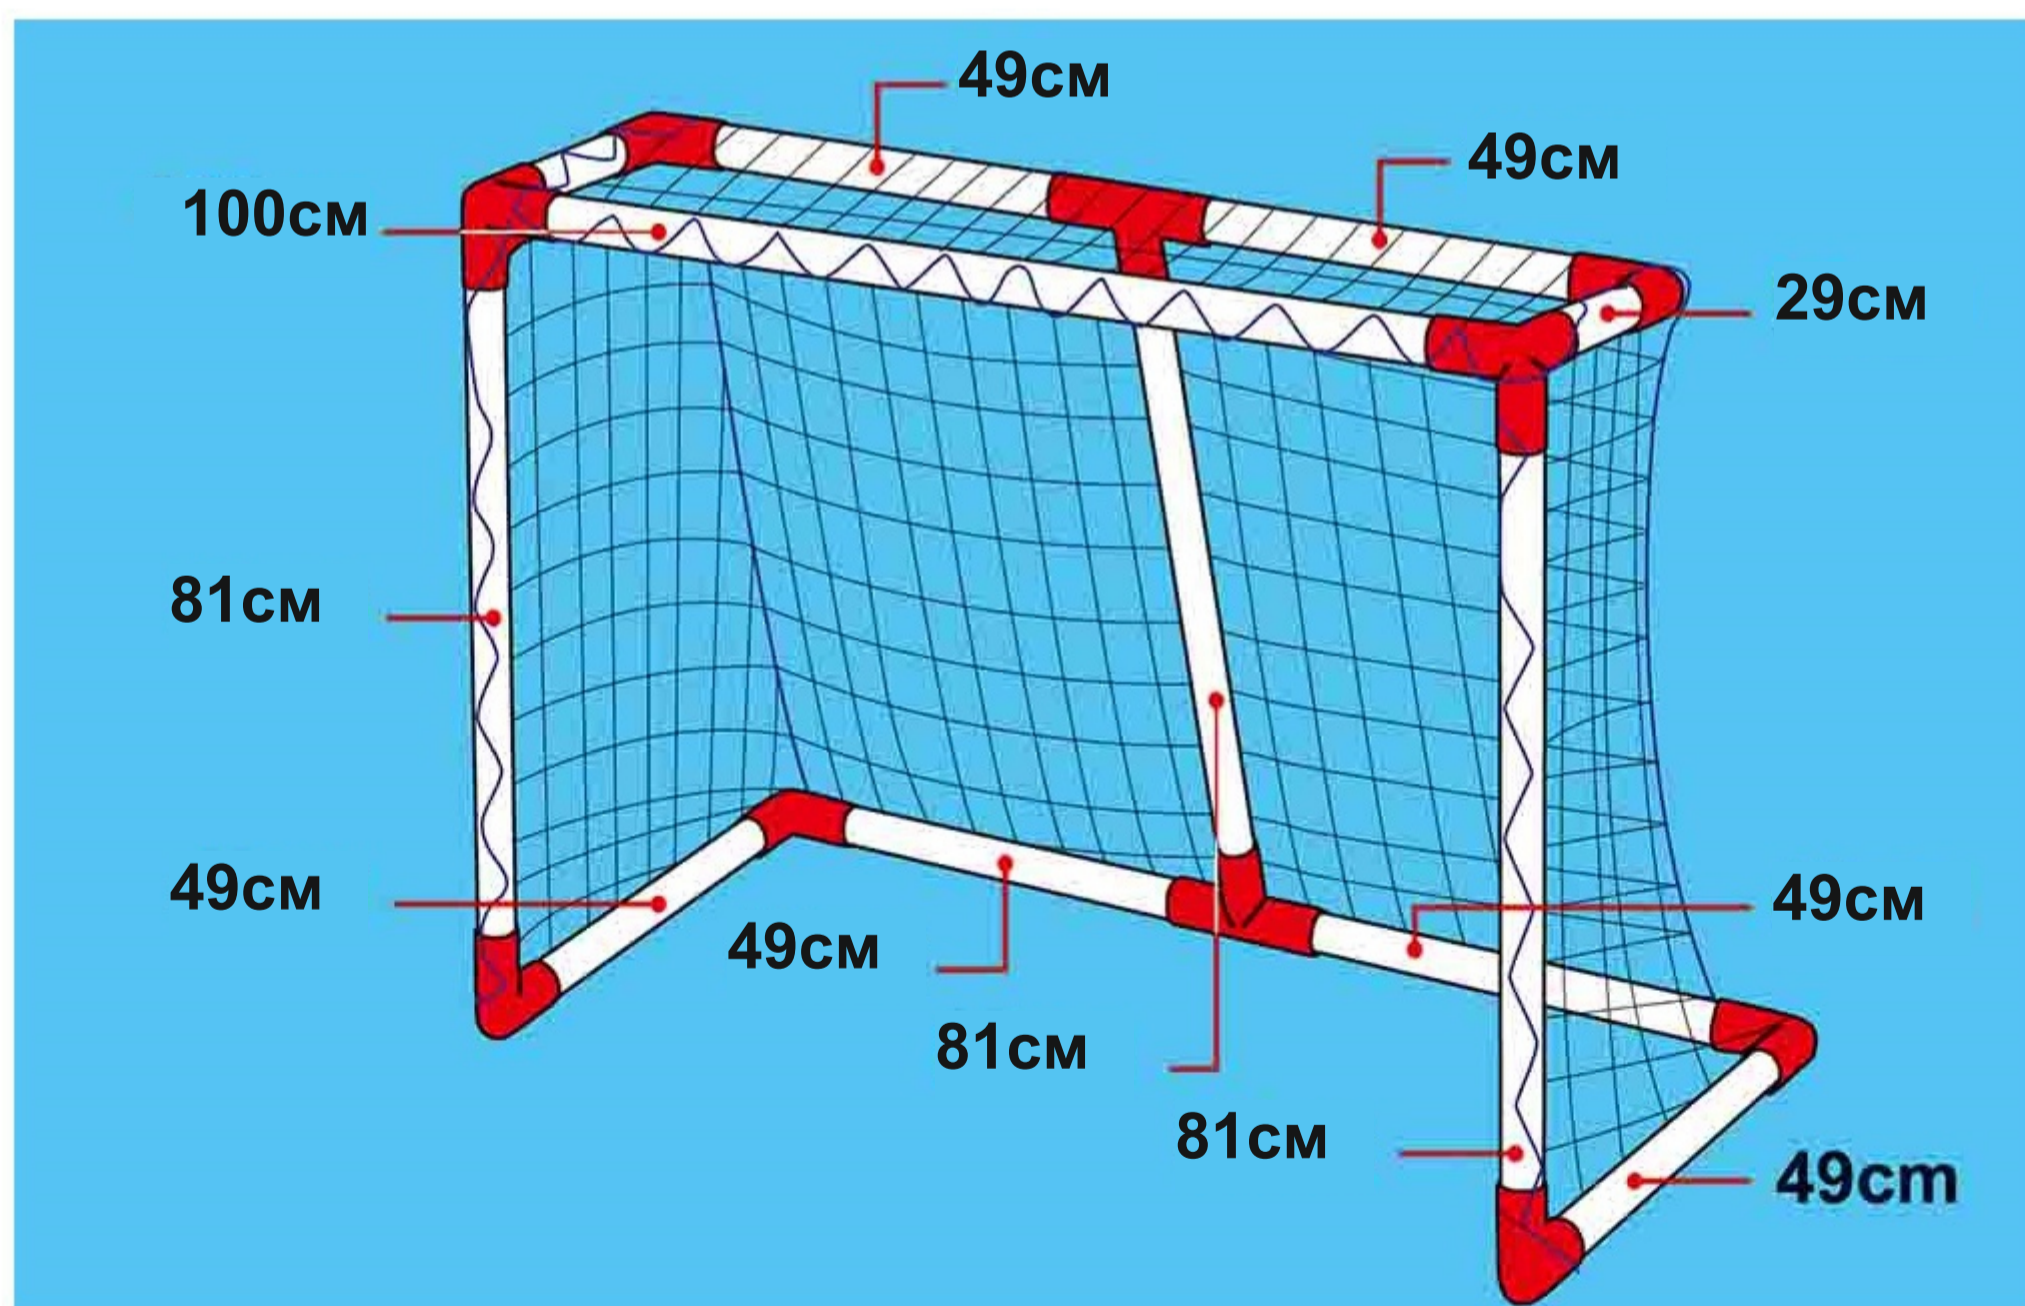

Набор футбольных ворот JS-121A

ПЕРЕЧЕНЬ ДЕТАЛЕЙ И ИНСТРУКЦИЯ ПО СБОРКЕ

ДЕТАЛЬ №	КОЛ-ВО	ДЕТАЛЬ №	КОЛ-ВО
	4 + 4 + 12 ШТ.	СТОЙКА: 31,5мм, Д 100см	2 ШТ.
	8 ШТ.	СТОЙКА: 31,5мм, Д 81см	6 ШТ.
СЕТКА	2 ШТ.	СТОЙКА: 31,5мм, Д 49см	12 ШТ.
		СТОЙКА: 31,5мм, Д 29см	4 ШТ.

**РАЗМЕР ФУТБОЛЬНЫХ ВОРОТ:
Д 108 см x В 88 см x Ш 54 см**

**СБОРКУ И ДЕМОНТАЖ ДОЛЖНЫ
ВЫПОЛНЯТЬ ВЗРОСЛЫЕ.**

СДЕЛАНО НА ТАЙВАНЕ

ВНИМАНИЕ:

РИСК УДУШЬЯ - Мелкие детали.
Не предназначено для детей младше 3 лет.