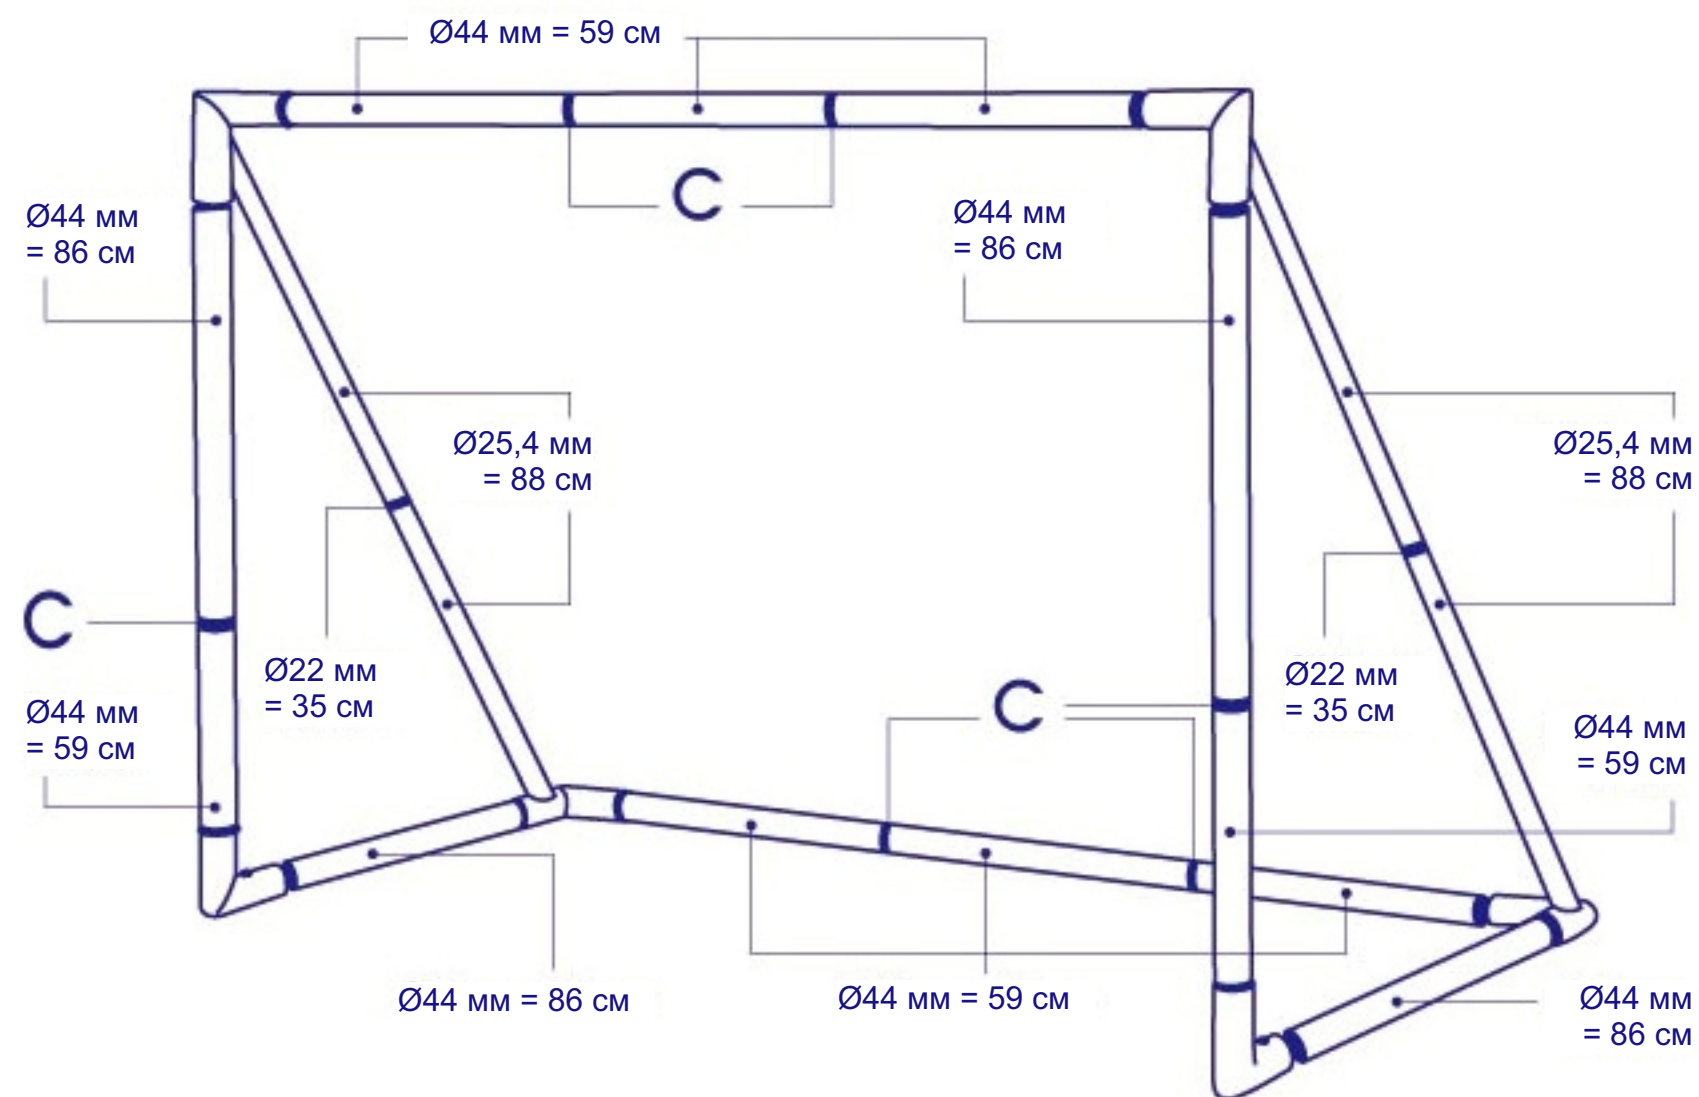

ФУТБОЛЬНЫЕ ВОРОТА JS-429A

12 шт.

Ø44 мм

(C) 6 шт.

Обратите внимание на то, что у каждого соединения имеется свой номер.

+

Все изделия спроектированы, разработаны и произведены на ТАЙВАНЕ