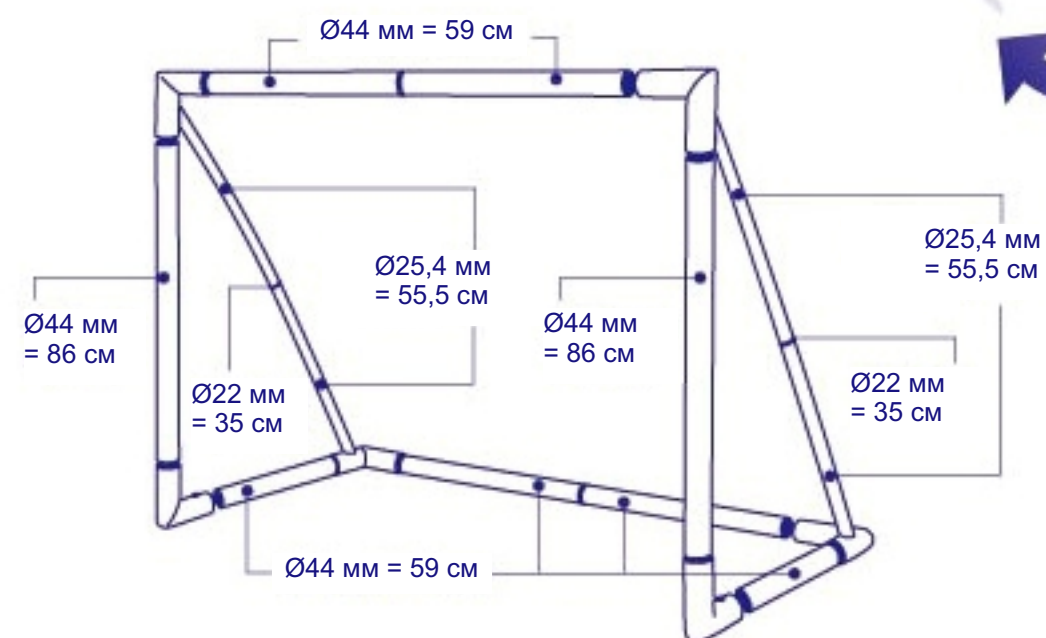

ФУТБОЛЬНЫЕ ВОРОТА JS-429A

12 шт.

Ø44 мм

(C) 6 шт.

Обратите внимание на то, что у каждого соединения имеется свой номер.

+

Все изделия спроектированы, разработаны и произведены на ТАЙВАНЕ