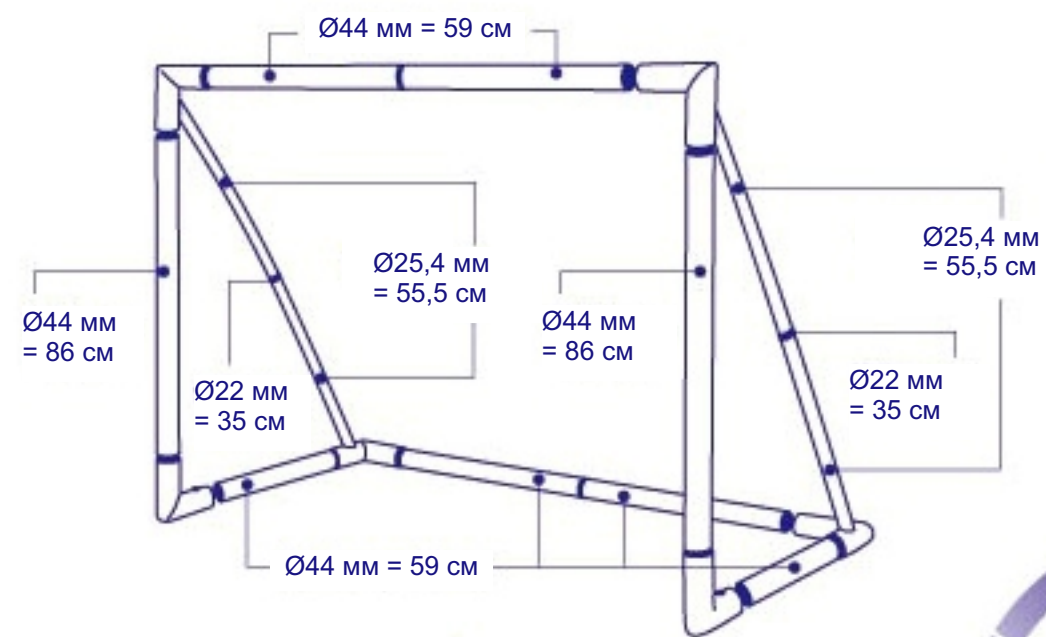

ФУТБОЛЬНЫЕ ВОРОТА JS-429A

12 шт.

Ø44 мм

(C) 6 шт.

Обратите внимание на то, что у каждого соединения имеется свой номер.

+

Все изделия спроектированы, разработаны и произведены на ТАЙВАНЕ