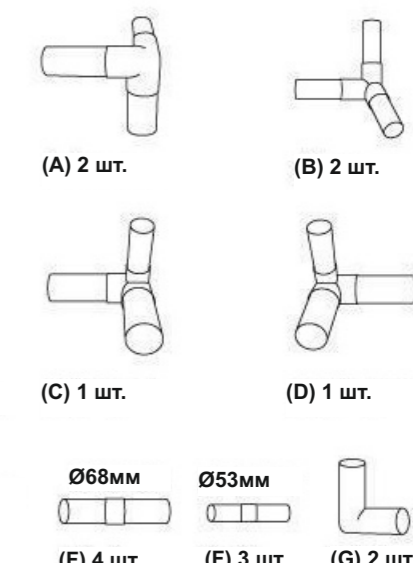

ФУТБОЛЬНЫЕ ВОРОТА JC-185B

ПЕРЕЧЕНЬ ДЕТАЛЕЙ И ИНСТРУКЦИЯ ПО СБОРКЕ

РАЗМЕР ВОРОТ: Д183 x Ш151 x В91см (6 ФУТОВ)

ДЕТАЛЬ №	КОЛ-ВО	ДЕТАЛЬ №	КОЛ-ВО
F	4 (Ø68мм)	Ø68мм = 86см	8
F	3 (Ø53мм)	Ø68мм = 51см	2
A	2	Ø53мм = 86см	2
B	2	Ø53мм = 35см	2
C	1	Ø53мм = 82,5см	4
D	1		25
G	2	СЕТКА ИЗ ПЭ	1
	6		

* Зафиксируйте сетку при помощи стяжек

Обратите внимание на то, что у каждого соединения имеется свой номер.