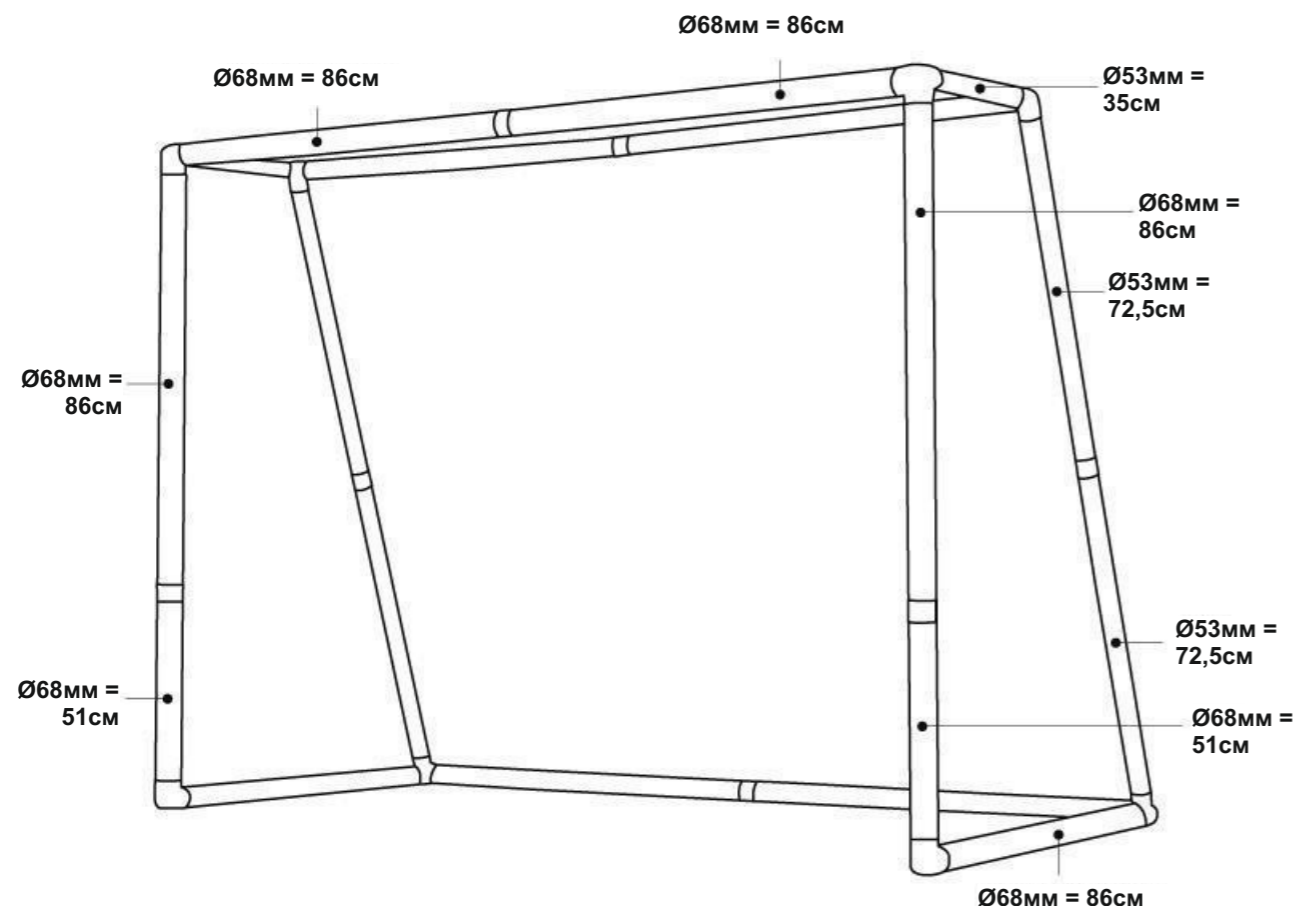

ФУТБОЛЬНЫЕ ВОРОТА JC-185B

ПЕРЕЧЕНЬ ДЕТАЛЕЙ И ИНСТРУКЦИЯ ПО СБОРКЕ

РАЗМЕР ВОРОТ: Д183 x Ш151 x В91см (6 ФУТОВ)

ДЕТАЛЬ №	КОЛ-ВО	ДЕТАЛЬ №	КОЛ-ВО
F	4 (Ø68мм)	Ø68мм = 86см	8
F	3 (Ø53мм)	Ø68мм = 51см	2
A	2	Ø53мм = 86см	2
B	2	Ø53мм = 35см	2
C	1	Ø53мм = 82,5см	4
D	1		25
G	2	СЕТКА ИЗ ПЭ	1
	6		