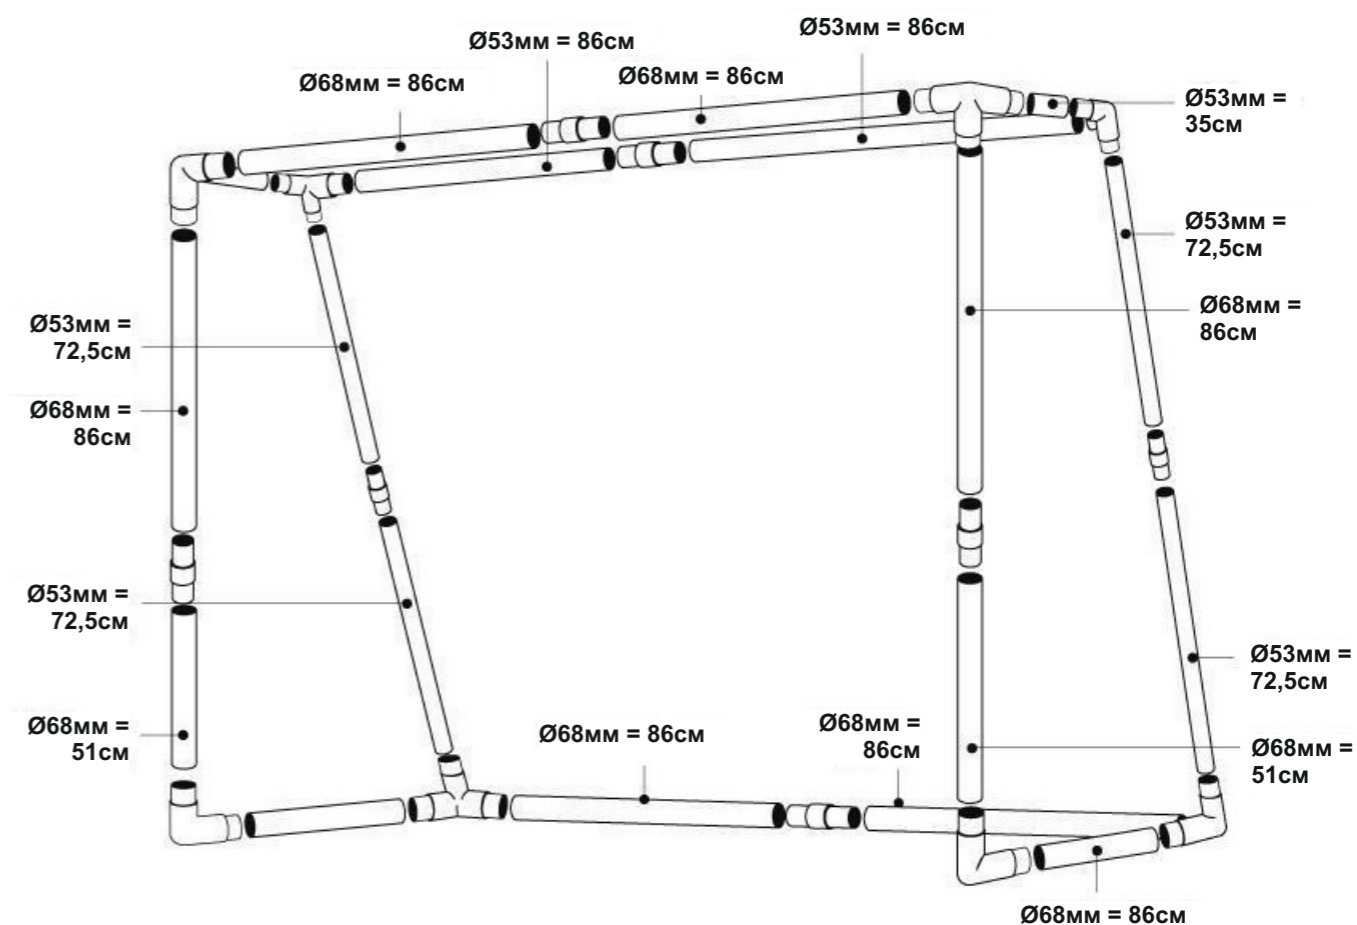

ФУТБОЛЬНЫЕ ВОРОТА JC-185B

ПЕРЕЧЕНЬ ДЕТАЛЕЙ И ИНСТРУКЦИЯ ПО СБОРКЕ

РАЗМЕР ВОРОТ: Д183 x Ш151 x В91см (6 ФУТОВ)

ДЕТАЛЬ №	КОЛ-ВО	ДЕТАЛЬ №	КОЛ-ВО
F	4 (Ø68мм)	Ø68мм = 86см	8
F	3 (Ø53мм)	Ø68мм = 51см	2
A	2	Ø53мм = 86см	2
B	2	Ø53мм = 35см	2
C	1	Ø53мм = 82,5см	4
D	1		25
G	2	СЕТКА ИЗ ПЭ	1
	6		

* Зафиксируйте сетку при помощи стяжек

Обратите внимание на то, что у каждого соединения имеется свой номер.