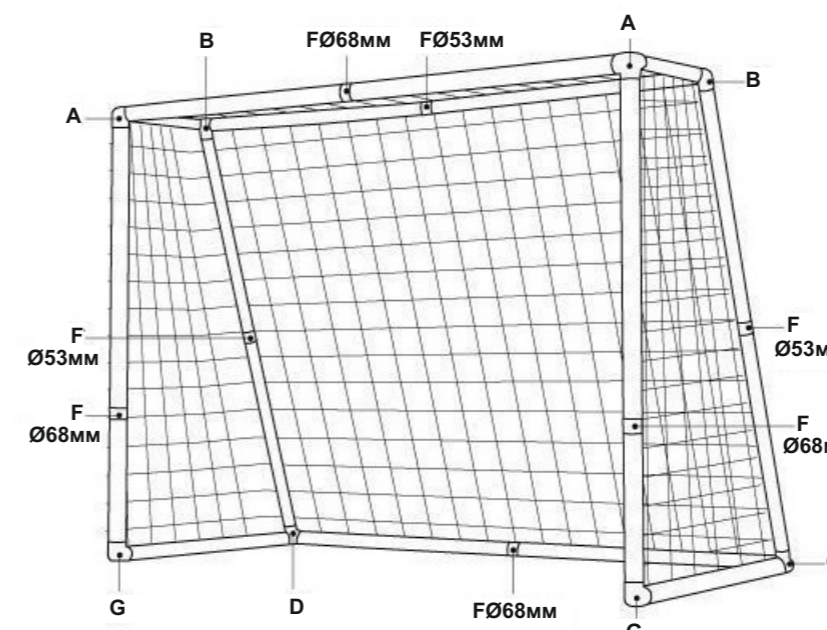

Обратите внимание на то, что у каждого соединения имеется свой номер.