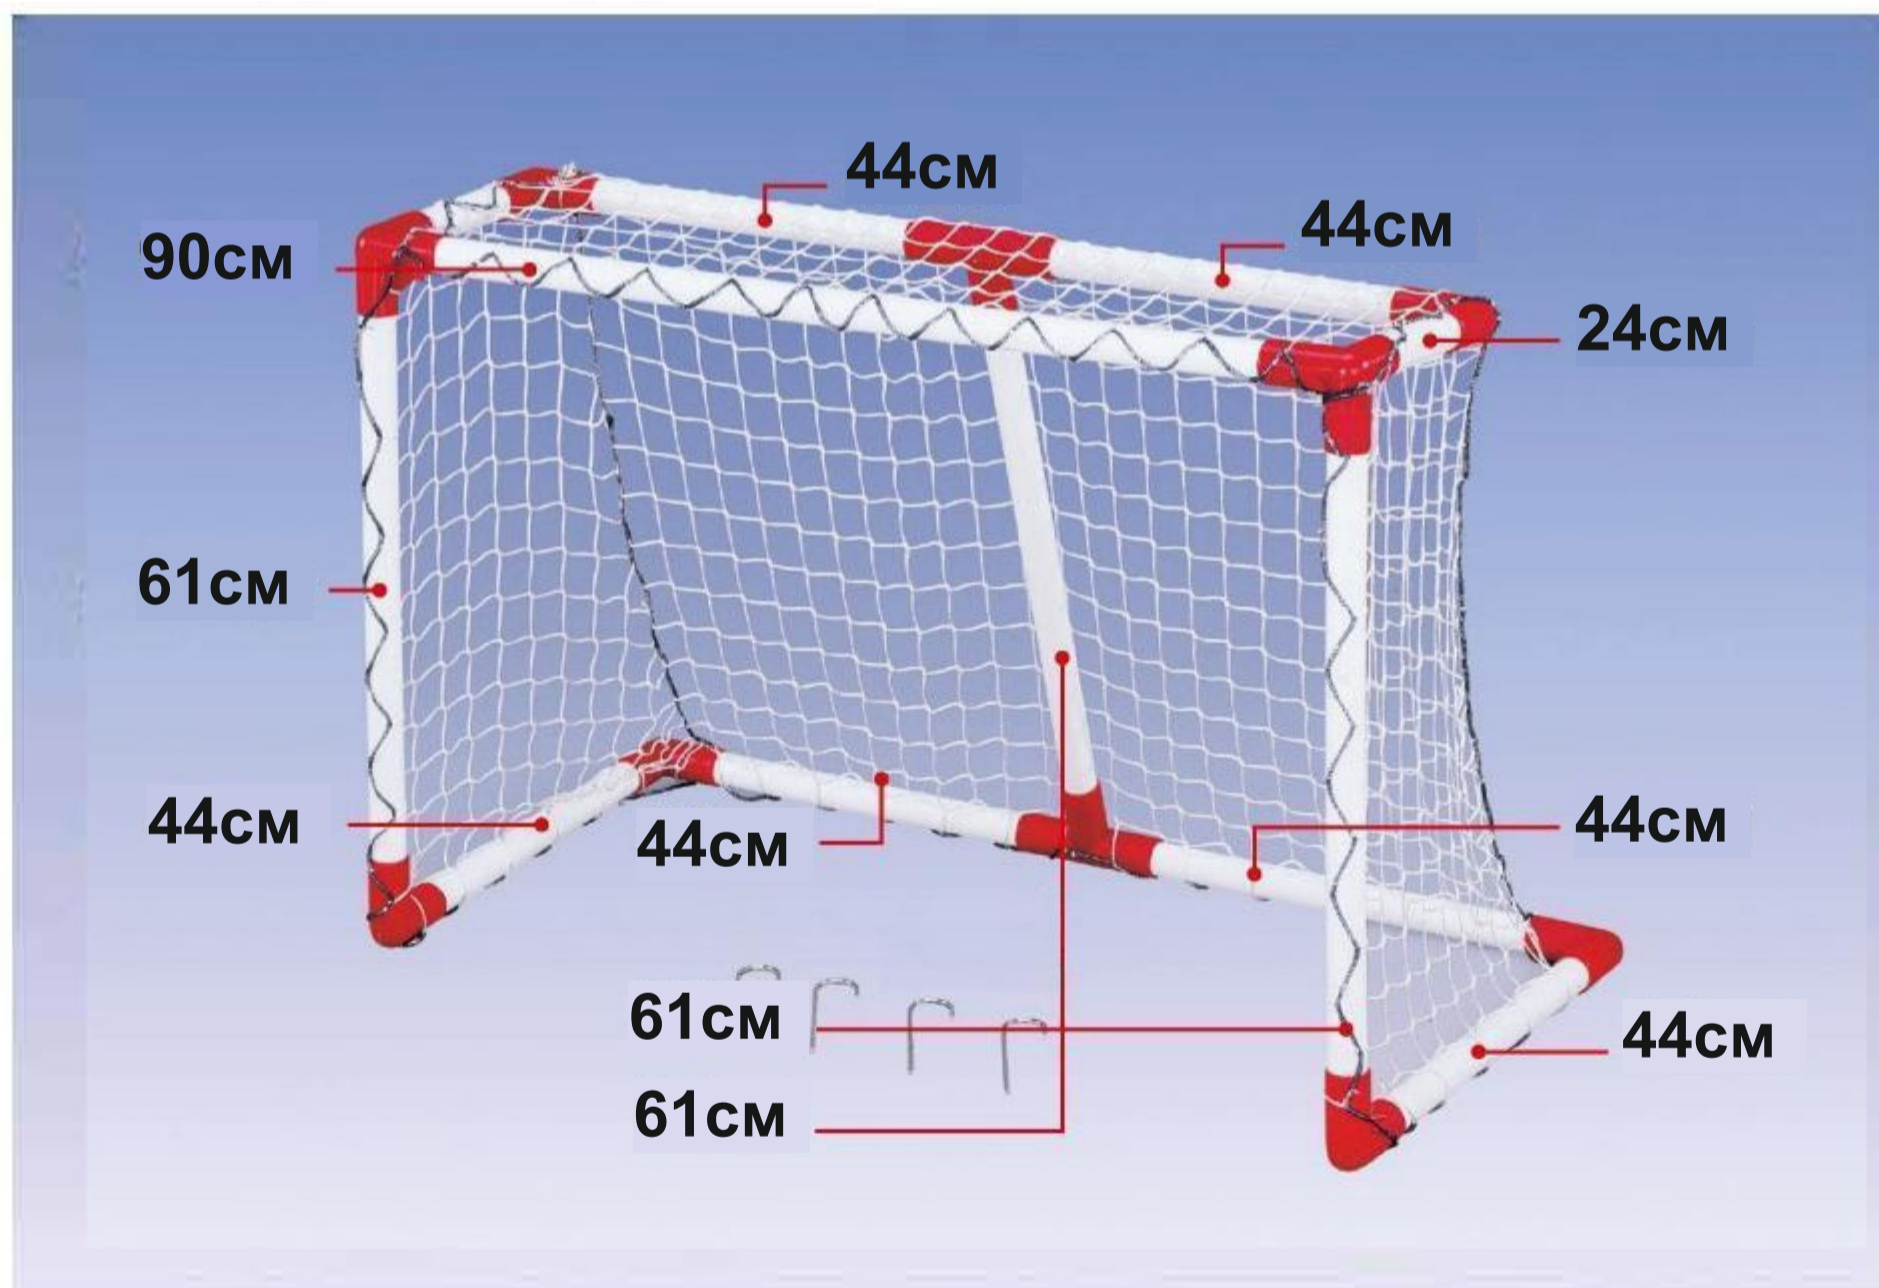

# Набор для игры в хоккей на траве JS-101A

## ПЕРЕЧЕНЬ ДЕТАЛЕЙ И ИНСТРУКЦИЯ ПО СБОРКЕ

ДЕТАЛЬ №	КОЛ-ВО	ДЕТАЛЬ №	КОЛ-ВО
	2 + 2 + 6 ШТ.	СТОЙКА: 31,5мм, Д 90см	1 ШТ.
ХОККЕЙНЫЙ МЯЧ	2 ШТ.	СТОЙКА: 31,5мм, Д 61см	3 ШТ.
СЕТКА	1 ШТ.	СТОЙКА: 31,5мм, Д 44см	6 ШТ.
	4 ШТ.	СТОЙКА: 31,5мм, Д 24см	2 ШТ.
КЛЮШКА	2 ШТ.		

**РАЗМЕР ВОРОТ ДЛЯ ИГРЫ В ХОККЕЙ НА ТРАВЕ:**  
(Д) 91 см x (В) 67 см x (Ш) 49 см

**СБОРКУ И ДЕМОНТАЖ ДОЛЖНЫ ВЫПОЛНЯТЬ ВЗРОСЛЫЕ.**

**ВНИМАНИЕ:**

**РИСК УДУШЬЯ** - Мелкие детали.  
Не предназначено для детей младше 3 лет.